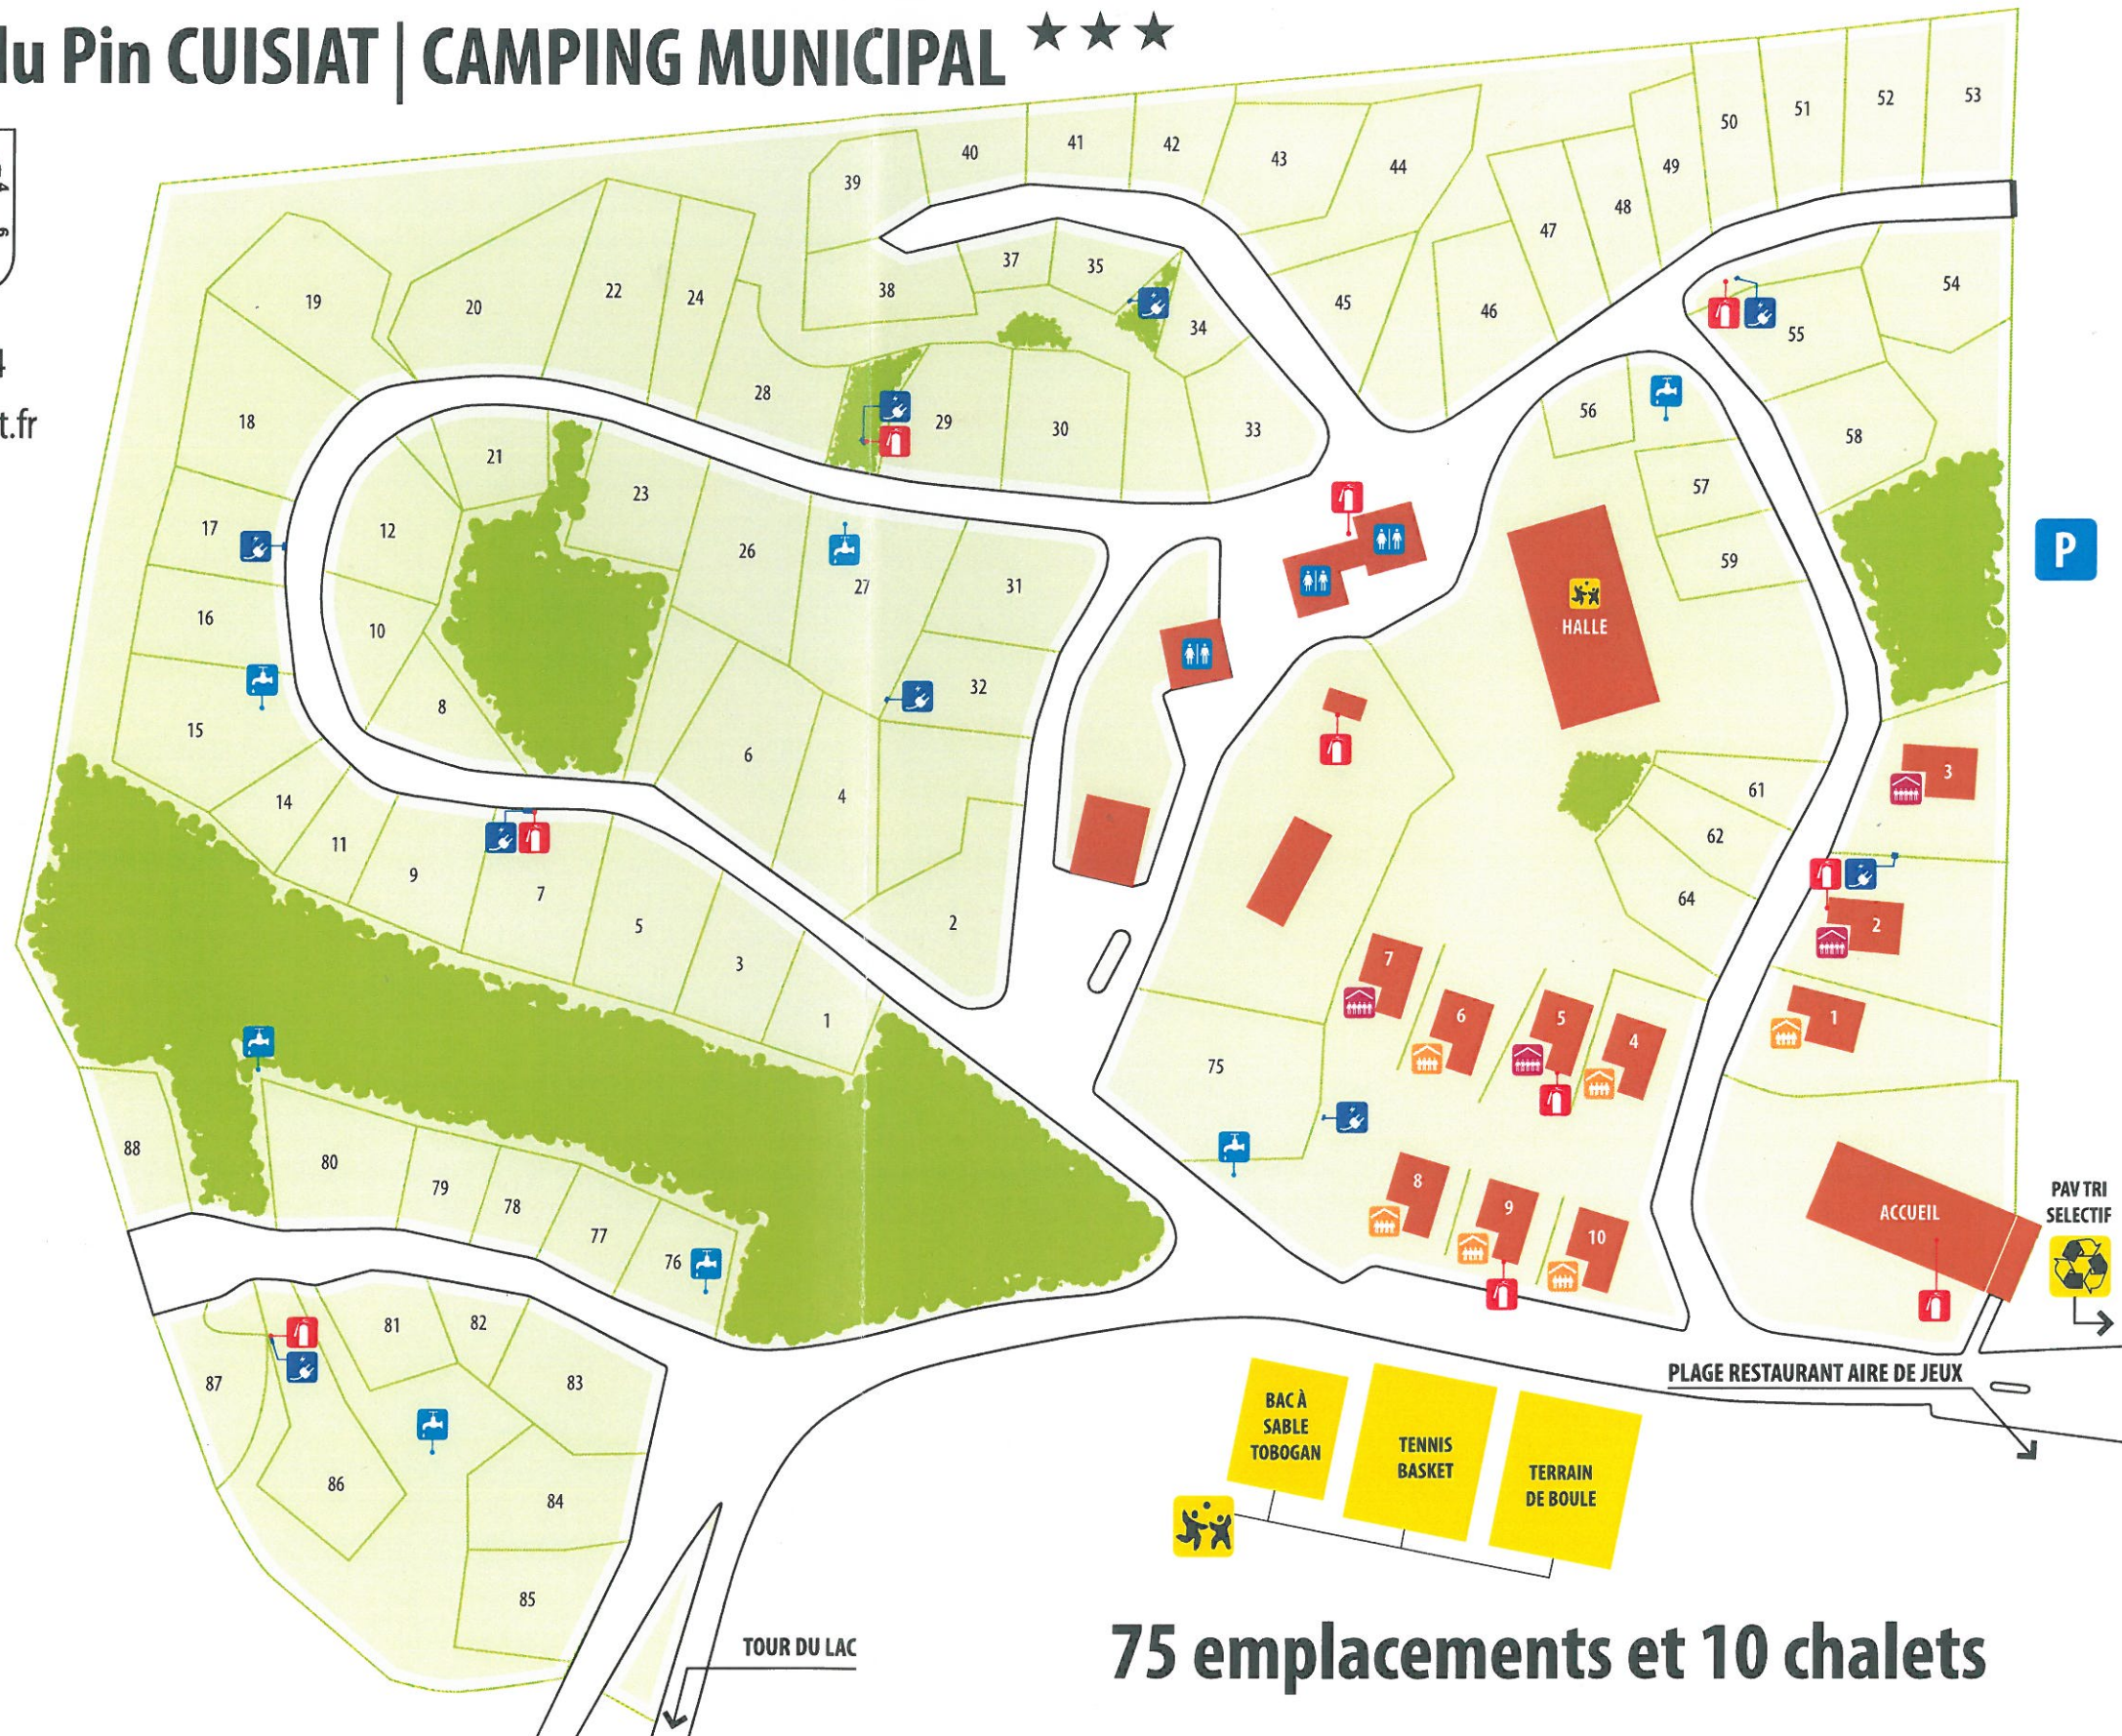

# La Grange du Pin CUISIAT | CAMPING MUNICIPAL ★★★

TEL | FAX : 04 74 51 34 14  
camping@treffort-cuisiat.fr

Coordonnées GPS  
46° 18' 30" N  
05° 21' 25" E

- PARKING
- TOILETTES
- CHALET 5 PERSONNES
- CHALET 4 PERSONNES
- EXTINCTEUR
- BORNE ELECTRIQUE
- POINT D'EAU
- JEUX

20 mètres

CONCEPTION | [Logo] | 2010

## 75 emplacements et 10 chalets